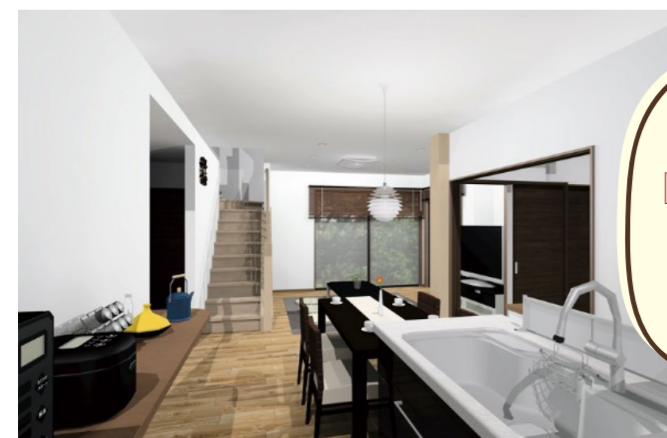

『体験者の声』

宇都宮市 Y 様
『あまりのリアルさにびっくり!』
私は空間をイメージするのが苦手でしたが、まるで完成した家の中を歩いているみたい。思い違いもなく本当に安心しました。