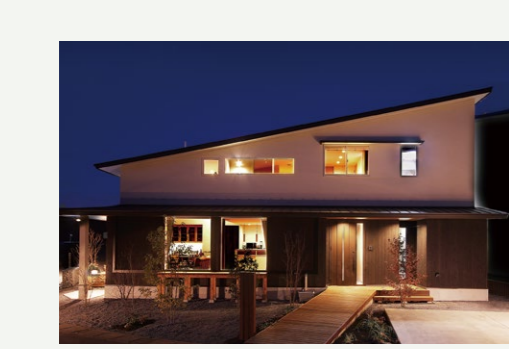

- 広さ高さもイメージ通り◎
- まるで住んでいるよう!!
- 色の確認も簡単♪

バーチャルリアリティで見る住まい

since 1946 薄井工務店
木づかいの家
栃木県宇都宮市下砦上町 1190-3 ☎ 0120-913-340

薄井工務店
<http://u-41.co.jp>

さあ! リアルな世界を体感しましょう!!

『体験者の声』

宇都宮市 Y 様
『あまりのリアルさにびっくり!』
 私は空間をイメージするのが苦手でしたが、まるで完成した家の中を歩いているみたい。思い違いもなく本当に安心しました。

佐野市 M 様
『カラーパターンも 1 回で理解!』
 内外の色の組合せに迷っていましたが、数パターンの組合せをリアル体感! 一発で決まりました。

壬生 J 様
『吹抜を見下ろす空間に 足がすくむ』
 リビングの広さ、吹抜の高さがよくわかりました。上から見下ろしたときは、思わず足がすくみましたわ (笑)

薄井工務店の『VR』
 薄井工務店の『VR』は間取りや色のみならず、季節感や夜も演出できます。桜の季節・紅葉の季節・中から外からどのように見えるかも『リアルに体感』安心して家づくりが進められます。

薄井工務店ではプランと同時に『リアル体感』

全て建築前にVRで確認できます! 気になるモデルプランどれも体感できます。

『コンパクトな平屋の暮らし』
 コンパクトに収めたいけど、広さが十分か不安。
VR View シンプルさが実感できます。

『中庭のある平屋の暮らし』
 外からの視線を気にしないで生活したい。
VR View 外部からどう見えるかも全てわかります。

『吹抜とロフトのある暮らし』
 開放的で明るい暮らしがしたい。
VR View 光の入り、ダイナミックな空間がわかります。